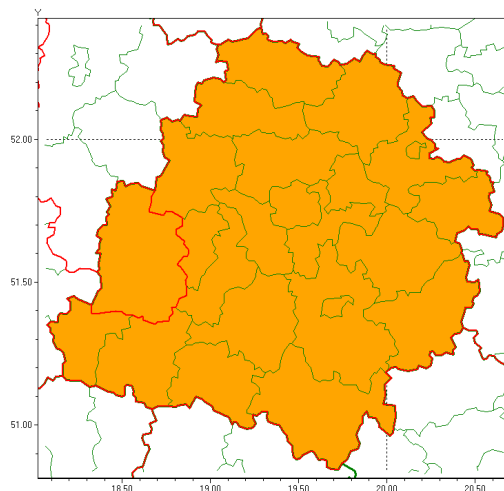

### Zasięg ostrzeżenia w województwie

Burze z gradem

### Ostrzeżenie meteorologiczne Nr 49

<b>Nazwa biura</b>	IMGW-PIB Meteorological Forecast Centre, Poznan Team
<b>Zjawisko/stopień zagrożenia</b>	Burze z gradem/ 2
<b>Obszar</b>	województwo łódzkie <b>powiat sieradzki</b>
<b>Ważność</b>	od godz. 12:00 dnia 22.06.2021 do godz. 24:00 dnia 22.06.2021
<b>Przebieg</b>	Prognozowane są burze, którym miejscami będą towarzyszyły nawalne opady deszczu do 50 mm oraz porywy wiatru do 90 km/h. Miejscami grad.
<b>Prawdopodobieństwo wystąpienia zjawiska(%)</b>	85%
<b>Uwagi</b>	Brak.
<b>Dyrektor synoptyk IMGW-PIB</b>	Barbara Wrzesińska
<b>Godzina i data wydania</b>	godz. 07:07 dnia 22.06.2021
<b>SMS</b>	IMGW-PIB OSTRZEŻENIE: BURZE Z GRADEM/2 łódzkie/sieradzki od 12:00/22.06 do 24:00/22.06.2021 deszcz 50 mm, grad, porywy 90 km/h.